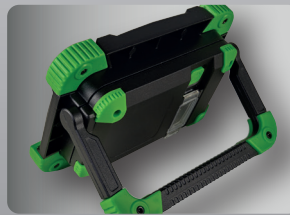

## Compacte schijnwerpers "HUPlight30pro"

De compacte schijnwerpers van HAUPA overtuigen behalve door hun uitstekende lichtbeeld vooral door de extreme robuustheid van de massieve behuizing met randbescherming.

<b>LED 30 W</b>	<b>AKKU Li-Ion 5200 mAh 7,4 V</b>
<b>2500 Lm</b>	<b>Lifetime 30000 h</b>
<b>IP54</b>	<b>USB</b>
	<b>100-240V AC = 12-24V DC</b>
<b>50 %</b>	<b>3h</b>
<b>100 %</b>	
<b>CRI 90</b>	

- geïntegreerde li-ionaccu 7,4 V, 5,2 Ah
- led 30 Watt
- hoogwaardige solide behuizing van gegoten aluminium, met kunststof randbescherming
- voor buiten en binnen, beschermd tegen spatwater volgens IP54
- extreem briljant licht, kleurtemperatuur 6500 K
- lichtsterkte 2500 Lm
- kleurweergave 90 CRI
- lichtvermogen variabel, 50% | 100%
- bedrijfstijd:
  - ca. 3 uur bij 100 % lichtsterkte
  - ca. 6 uur bij 50 % lichtsterkte
- oplaadtijd met meegeleverde netadapter ca. 5 uur
- externe apparaten laden via USB-poort (power bank-functie)
- oplader: 100 - 240 V AC-stekkervoeding (12 V/1 A DC)
- 12 V-laadkabel auto
- verstelbare voet
- afm.: L 185 x B 135 x H 43 mm

## Magnetische lampenhouder

- houder voor de bevestiging van werklampen
- geschikt voor art.-nr. 130344, 130346, 130352
- extra sterke magneet voor een flexibele bevestiging

Art. Nr. 130343

8,5 x 8,5 x 4 cm

## Koepellamp "HUPlight50combi"

Deze extreem krachtige led-werklamp met **4000 Lumen** zorgt dat grote ruimten met een **hoek van 360°** worden verlicht. De nieuw ontwikkelde kunststofkap zorgt voor een uniek, niet-verblindend, zuiver wit strooilight. De nieuwste hybride 2-in-1-technologie zorgt ervoor dat het apparaat met twee stroombronnen kan worden gebruikt.