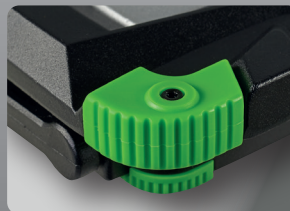

## Magnetische lampenhouder

- houder voor de bevestiging van werklampen
- geschikt voor art.-nr. 130344, 130346, 130352
- extra sterke magneet voor een flexibele bevestiging

Art. Nr. 130343

8,5 x 8,5 x 4 cm